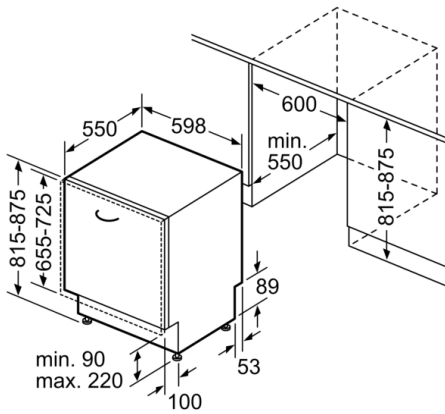

Technische Data

Energieklasse: F
Energieverbruik voor 100 cycli ecoprogramma's: 104 kWh
Maximale aantal plaatsinstellingen: 13
Het waterverbruik van de ecoprogramma's in liters per cyclus: 9,5 l
Programmaduur: 3:30 h
Akoestische geluidsemissies: 46 dB(A) re 1 pW
Akoestische geluidsemissieklasse: C
Uitvoering: Inbouw
Hoogte van afneembaar bovenblad: 0 mm
Afmetingen van het apparaat h(min/max)xbxd: 815 x 598 x 550 mm
Inbouwafmetingen (hxbxd): 815-875 x 600 x 550 mm
Keurmerken: CE, VDE
Diepte met 90° geopende deur: 1150 mm
In hoogte verstelbare pootjes: Ja - alle vanaf voorzijde
Maximaal instelbare hoogte: 60 mm
Verstelbare sokkel: Horizontaal en verticaal
Nettogewicht: 33,810 kg
Brutogewicht: 36,0 kg
Aansluitwaarde: 2400 W
Minimale smeltveiligheid: 10 A
Spanning: 220-240 V
Frequentie: 50; 60 Hz
Lengte elektriciteits snoer: 175 cm
Type stekker: Schuko-/Gardy. met aarding
Lengte toevoerslang: 165 cm
Lengte afvoerslang: 190 cm
EAN-code: 4242005051298
Type installatie: Volledig geïntegreerd

Technische specificaties:

- Verbruik in Eco 50°C programma: 294 kWh / 2660 liter per jaar
- Droogefficiëntieklasse: A
- Geluidsniveau: 46 dB(A) re 1 pW
- Afmetingen (hxbxd): 81.5 x 59.8 x 55 cm

**Serie | 4, Volledig geïntegreerde vaatwasser,
60 cm
SMV46CX03N**

Afmeting in mm