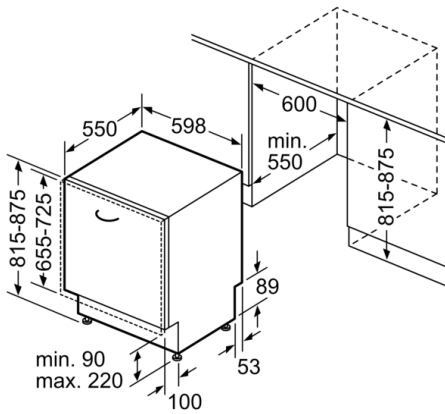

Technische Data

Energieklasse: E
Energieverbruik voor 100 cycli ecoprogramma's: 92 kWh
Maximale aantal plaatsinstellingen: 12
Het waterverbruik van de ecoprogramma's in liters per cyclus: 9,5 l
Programmaduur: 3:30 h
Akoestische geluidsemissies: 46 dB
Akoestische geluidsemissieklasse: C
Uitvoering: Inbouw
Hoogte van afneembaar bovenblad: 0 mm
Afmetingen van het apparaat h(min/max)xbxd: 815 x 598 x 550 mm
Inbouwafmetingen (hxbxd): 815-875 x 600 x 550 mm
Keurmerken: CE, VDE
Diepte met 90° geopende deur: 1150 mm
In hoogte verstelbare pootjes: Ja - alle vanaf voorzijde
Maximaal instelbare hoogte: 60 mm
Verstelbare sokkel: Horizontaal en verticaal
Nettogewicht: 34,350 kg
Brutogewicht: 36,7 kg
Aansluitwaarde: 2400 W
Minimale smeltveiligheid: 10 A
Spanning: 220-240 V
Frequentie: 50; 60 Hz
Lengte elektriciteits snoer: 175 cm
Type stekker: Schuko-/Gardy. met aarding
Lengte toevoerslang: 165 cm
Lengte afvoerslang: 190 cm
EAN-code: 4242005041480
Type installatie: Volledig geïntegreerd

Technische specificaties:

- Verbruik in Eco 50°C programma: 258 kWh / 2660 liter per jaar
- Droogefficiëntieklasse: A
- Geluidsniveau: 46 dB(A) re 1 pW
- Afmetingen (hxbxd): 81.5 x 59.8 x 55 cm

**Serie | 4, Volledig geïntegreerde vaatwasser,
60 cm
SMV46AX02N**

Afmeting in mm