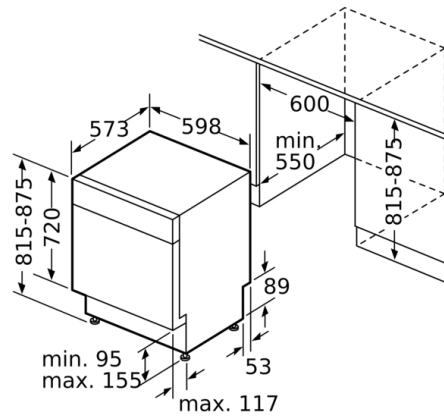

**Technische Data**

Energieklasse: D  
Energieverbruik voor 100 cycli ecoprogramma's: 85 kWh  
Maximale aantal plaatsinstellingen: 14  
Het waterverbruik van de ecoprogramma's in liters per cyclus: 9,5 l  
Programmaduur: 3:15 h  
Akoestische geluidsemissies: 42 dB(A) re 1 pW  
Akoestische geluidsemissieklasse: B  
Uitvoering: Inbouw  
Hoogte van afneembaar bovenblad: 0 mm  
Afmetingen van het apparaat h(min/max)xbxd: 815 x 598 x 573 mm  
Inbouwafmetingen (hxbxd): 815-875 x 600 x 550 mm  
Keurmerken: CE, VDE  
Diepte met 90° geopende deur: 1150 mm  
In hoogte verstelbare pootjes: Ja - alle vanaf voorzijde  
Maximaal instelbare hoogte: 60 mm  
Verstelbare sokkel: Horizontaal en verticaal  
Nettogewicht: 47,677 kg  
Brutogewicht: 50,0 kg  
Aansluitwaarde: 2400 W  
Minimale smeltveiligheid: 10 A  
Spanning: 220-240 V  
Frequentie: 50; 60 Hz  
Lengte elektriciteits snoer: 175 cm  
Type stekker: Schuko-/Gardy. met aarding  
Lengte toevoerslang: 165 cm  
Lengte afvoerslang: 190 cm  
EAN-code: 4242002971582  
Type installatie: Onderbouw

**Serie | 6, Onderbouw vaatwasser, 60 cm,  
Inox  
SMU68TS06E**

( ) Werte mit Verlängerungssatz

Afmeting in mm