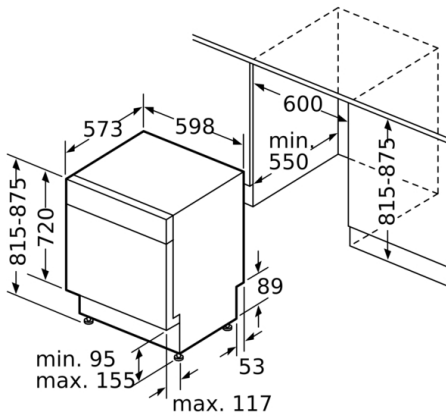

Technische Data

Energieklasse: E
Energieverbruik voor 100 cycli ecoprogramma's: 95 kWh
Maximale aantal plaatsinstellingen: 14
Het waterverbruik van de ecoprogramma's in liters per cyclus: 9,5 l
Programmaduur: 3:15 h
Akoestische geluidsemissies: 42 dB(A) re 1 pW
Akoestische geluidsemissieklasse: B
Uitvoering: Inbouw
Hoogte van afneembaar bovenblad: 0 mm
Afmetingen van het apparaat h(min/max)xbxd: 815 x 598 x 573 mm
Inbouwafmetingen (hxbxd): 815-875 x 600 x 550 mm
Keurmerken: CE, VDE
Diepte met 90° geopende deur: 1150 mm
In hoogte verstelbare pootjes: Ja - alle vanaf voorzijde
Maximaal instelbare hoogte: 60 mm
Verstelbare sokkel: Horizontaal en verticaal
Nettogewicht: 44,2 kg
Brutogewicht: 46,5 kg
Aansluitwaarde: 2400 W
Minimale smeltveiligheid: 10 A
Spanning: 220-240 V
Frequentie: 50; 60 Hz
Lengte elektriciteitsnoer: 175 cm
Type stekker: Schuko-/Gardy. met aarding
Lengte toevoerslang: 165 cm
Lengte afvoerslang: 190 cm
EAN-code: 4242002953557
Type installatie: Onderbouw

**Serie | 6, Onderbouw vaatwasser, 60 cm,
Inox
SMU68MS02E**

Afmeting in mm