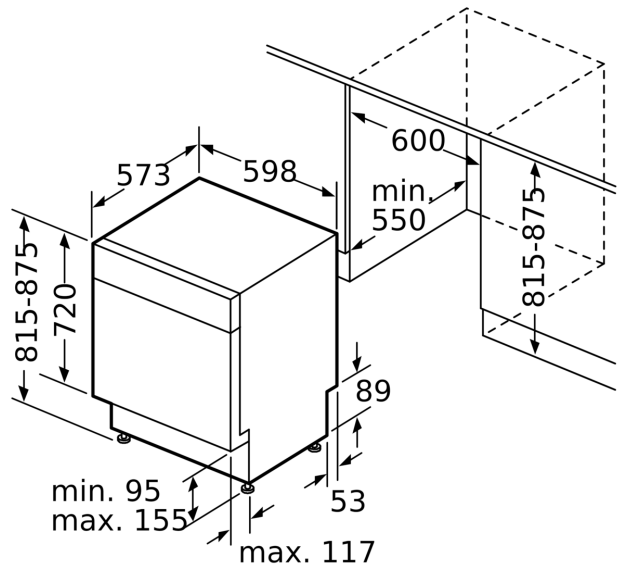

Technische Data

Energieklasse:	E
Energieverbruik voor 100 cycli ecoprogramma's:	92 kWh
Maximale aantal plaatsinstellingen:	12
Het waterverbruik van de ecoprogramma's in liters per cyclus: ...	9.5 l
Programmaduur:	3:45 h
Geluidsniveau:	46 dB(A) re 1 pW
Geluidsniveaукlasse:	C
Inbouw/vrijstaand:	Inbouw
Hoogte van afneembaar bovenblad:	0 mm
Afmetingen van het apparaat h(min/max)xbxd: ...	815 x 598 x 573 mm
Inbouwafmetingen (hxbxd):	815-875 x 600 x 550 mm
Diepte met 90° geopende deur:	1150 mm
In hoogte verstelbare pootjes:	Ja - alle vanaf voorzijde
Maximaal instelbare hoogte:	60 mm
Verstelbare sokkel:	Horizontaal en verticaal
Nettogewicht:	36.2 kg
Brutogewicht:	38.3 kg
Aansluitvermogen:	2400 W
Minimale smeltveiligheid:	10 A
Spanning:	220-240 V
Frequentie:	50; 60 Hz
Lengte elektriciteitsnoer:	175.0 cm
Type stekker:	Schuko-/Gardy, met aarding
Lengte toevoerslang:	165 cm
Lengte afvoerslang:	190 cm
EAN-code:	4242005255696
Type installatie:	Onderbouw

Toebehoren:

- Roestvrijstalen plint
- Zelfreinigende zeef met 3-voudig filtersysteem
- Dampbeschermingsplaat
- Houder voor kleine voorwerpen
- geen

Technische specificaties:

- Afmetingen (hxbxd): 81.5 x 59.8 x 57.3 cm
- Kuipmateriaal: polinox

* De diverse garantiemogelijkheden zijn te vinden op de garantiepage.

Serie | 4, Onderbouw vaatwasser, 60 cm, RVS
SMU4HUS00N

Afmeting in mm

⏏ stopcontact
 () Waarde met verlengingsset

Afmeting in mm