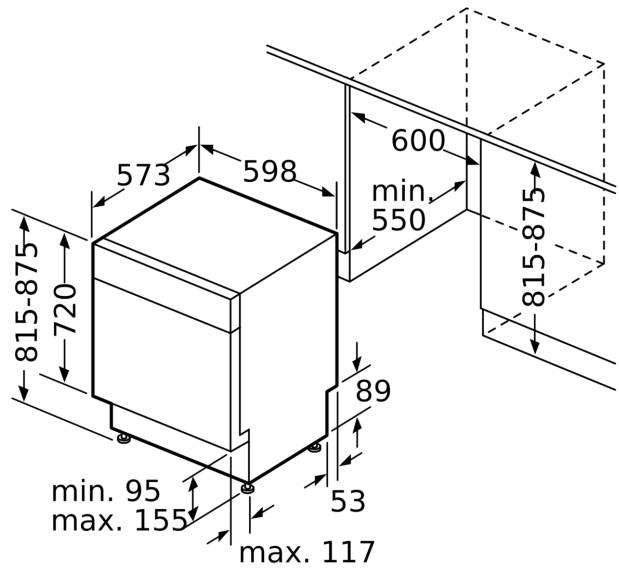

Technische Data

Energieklasse:	C
Energieverbruik voor 100 cycli ecoprogramma's:	74 kWh
Maximale aantal plaatsinstellingen:	13
Het waterverbruik van de ecoprogramma's in liters per cyclus: ...	9.0 l
Programmaduur:	3:35 h
Geluidsniveau:	44 dB(A) re 1 pW
Geluidsniveaукlasse:	B
Inbouw/vrijstaand:	Inbouw
Hoogte van afneembaar bovenblad:	0 mm
Afmetingen van het apparaat h(min/max)xbxd: ...	815 x 598 x 573 mm
Inbouwafmetingen (hxbxd):	815-875 x 600 x 550 mm
Diepte met 90° geopende deur:	1150 mm
In hoogte verstelbare pootjes:	Ja - alle vanaf voorzijde
Maximaal instelbare hoogte:	60 mm
Verstelbare sokkel:	Horizontaal en verticaal
Nettogewicht:	36.2 kg
Brutogewicht:	38.4 kg
Aansluitvermogen:	2400 W
Minimale smeltveiligheid:	10 A
Spanning:	220-240 V
Frequentie:	50; 60 Hz
Repair index:	9.2
Lengte elektriciteitsnoer:	175.0 cm
Type stekker:	Schuko-/Gardy, met aarding
Lengte toevoerslang:	165 cm
Lengte afvoerslang:	190 cm
EAN-code:	4242005434091
Type installatie:	Onderbouw

Toebehoren:

- Roestvrijstalen plint
- Zelfreinigend filtersysteem met 3-voudig gegolfd filter

- Incl. dampbescherming voor werkblad
- Trechter voor zout

Technische specificaties:

- Afmetingen (hxbxd): 81.5 x 59.8 x 57.3 cm
- Kuipmateriaal: polinox

* De diverse garantiemogelijkheden zijn te vinden op de garantiepage.

**Serie 4, Onderbouw vaatwasser, 60
cm, RVS
SMU4EUS03E**

Afmeting in mm

⏏ stopcontact
() Waarde met verlengingsset

Afmeting in mm