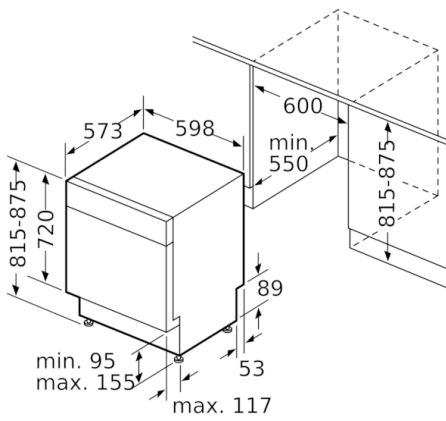

**Technische Data**

WATERVERBRUIK (l) :	9,5
UITVOERING :	Inbouw
HOOGTE VAN AFNEEMBAAR BOVENBLAD (mm) :	0
AFMETINGEN VAN HET APPARAAT h(min/max)xbxd (mm) :	815 x 598 x 573
INBOUWAFMETINGEN (hxbxd) :	815-875 x 600 x 550
Diepte met 90° geopende deur (mm) :	1150
In hoogte verstelbare pootjes :	Yes - all from front
Maximaal instelbare hoogte (mm) :	60
Verstelbare sokkel :	Horizontaal en verticaal
Nettogewicht (kg) :	37,793
Brutogewicht (kg) :	40,0
Aansluitwaarde (W) :	2400
Minimale smeltveiligheid (A) :	10
Spanning (V) :	220-240
Frequentie (Hz) :	50; 60
Lengte elektriciteits snoer (cm) :	175
Type stekker :	Schuko-/Gardy. met aarding
Lengte toevoerslang (cm) :	165
Lengte afvoerslang (cm) :	190
EAN-code :	4242002953588
Aantal couverts :	13
Energieverbruik per jaar (kWh/annum) - NIEUW (2010/30/EG) :	262,00
Energieverbruik (kWh) :	0,92
Elektriciteitsverbruik in de sluimerstand (W) - NIEUW (2010/30/EG) :	0,10
Energieverbruik in de uitstand (W) - NIEUW (2010/30/EG) :	0,10
Waterverbruik per jaar (l/annum) - NIEUW (2010/30/EG) :	2660
Droogprestaties :	A
Referentieprogramma :	Eco
Totale programmaduur referentieprogramma (min) :	210
Geluidsniveau (dB (A) re 1pW) :	44
Type installatie :	Onderbouw

#### **Technische specificaties:**

- Verbruik in Eco 50°C programma: 262 kWh / 2660 liter per jaar
- Droogefficiëntieklasse: A
- Geluidsniveau: 44 dB(A) re 1 pW
- Afmetingen (hxbxd): 81.5 x 59.8 x 57.3 cm

**Serie | 4, Onderbouw vaatwasser, 60 cm,  
Inox  
SMU46IS03E**

Afmeting in mm