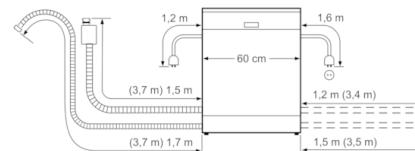

**Technische Data**

Waterverbruik (l) :	9,5
Uitvoering :	Inbouw
Hoogte van afneembaar bovenblad (mm) :	0
Afmetingen van het apparaat h(min/max)xbxd (mm) :	815 x 598 x 573
Inbouwfmetingen (hxbxd) :	815-875 x 600 x 550
Diepte met 90° geopende deur (mm) :	1150
In hoogte verstelbare pootjes :	Ja - alleen voorzijde
Maximaal instelbare hoogte (mm) :	60
Verstelbare sokkel :	Horizontaal en verticaal
Nettogewicht (kg) :	39,603
Brutogewicht (kg) :	41,7
Aansluitwaarde (W) :	2400
Minimale smeltveiligheid (A) :	10
Spanning (V) :	220-240
Frequentie (Hz) :	50; 60
Lengte elektriciteitsnoer (cm) :	175
Type stekker :	Schuko-/Gardy. met aarding
Lengte toevoerslang (cm) :	165
Lengte afvoerslang (cm) :	190
EAN-code :	4242005050888
Aantal couverts :	12
Energie-efficiëntieklasse (2010/30/EG) :	A++
Energieverbruik per jaar (kWh/annum) - NIEUW (2010/30/EG) :	258,00
Energieverbruik (kWh) :	0,90
Elektriciteitsverbruik in de sluimerstand (W) - NIEUW (2010/30/EG) :	0,10
Energieverbruik in de uitstand (W) - NIEUW (2010/30/EG) :	0,10
Waterverbruik per jaar (l/annum) - NIEUW (2010/30/EG) :	2660
Droogprestaties :	A
Referentieprogramma :	Eco
Totale programmaduur referentieprogramma (min) :	210
Geluidsniveau (dB (A) re 1pW) :	46
Type installatie :	Onderbouw

#### **Technische specificaties:**

- Verbruik in Eco 50°C programma: 258 kWh / 2660 liter per jaar
- Droogefficiëntieklasse: A
- Geluidsniveau: 46 dB(A) re 1 pW
- Geluidsniveau (extra stil programma) 44(A) re 1 pW
- Afmetingen (hxbxd): 81.5 x 59.8 x 57.3 cm

**Serie | 4, Onderbouw vaatwasser, 60 cm,  
Inox  
SMU46GS01N**

Afmeting in mm

( ) Werte mit Verlängerungssatz

Afmeting in mm