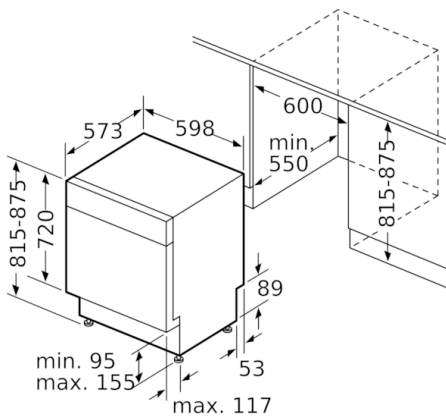

**Technische Data**

Waterverbruik (l) :	9,5
Uitvoering :	Inbouw
Hoogte van afneembaar bovenblad (mm) :	0
Afmetingen van het apparaat h(min/max)xbxd (mm) :	815 x 598 x 573
Inbouwfmetingen (hxbxd) :	815-875 x 600 x 550
Diepte met 90° geopende deur (mm) :	1150
In hoogte verstelbare pootjes :	Ja - alleen voorzijde
Maximaal instelbare hoogte (mm) :	60
Verstelbare sokkel :	Horizontaal en verticaal
Nettogewicht (kg) :	39,603
Brutogewicht (kg) :	41,7
Aansluitwaarde (W) :	2400
Minimale smeltveiligheid (A) :	10
Spanning (V) :	220-240
Frequentie (Hz) :	50; 60
Lengte elektriciteitsnoer (cm) :	175
Type stekker :	Schuko-/Gardy. met aarding
Lengte toevoerslang (cm) :	165
Lengte afvoerslang (cm) :	190
EAN-code :	4242005050888
Aantal couverts :	12
Energie-efficiëntieklasse (2010/30/EG) :	A++
Energieverbruik per jaar (kWh/annum) - NIEUW (2010/30/EG) :	258,00
Energieverbruik (kWh) :	0,90
Elektriciteitsverbruik in de sluimerstand (W) - NIEUW (2010/30/EG) :	0,10
Energieverbruik in de uitstand (W) - NIEUW (2010/30/EG) :	0,10
Waterverbruik per jaar (l/annum) - NIEUW (2010/30/EG) :	2660
Droogprestaties :	A
Referentieprogramma :	Eco
Totale programmaduur referentieprogramma (min) :	210
Geluidsniveau (dB (A) re 1pW) :	46
Type installatie :	Onderbouw

#### **Technische specificaties:**

- Verbruik in Eco 50°C programma: 258 kWh / 2660 liter per jaar
- Droogefficiëntieklasse: A
- Geluidsniveau: 46 dB(A) re 1 pW
- Geluidsniveau (extra stil programma) 44(A) re 1 pW
- Afmetingen (hxbxd): 81.5 x 59.8 x 57.3 cm

**Serie | 4, Onderbouw vaatwasser, 60 cm,  
Inox  
SMU46GS01N**

Afmeting in mm

( ) Werte mit Verlängerungssatz

Afmeting in mm