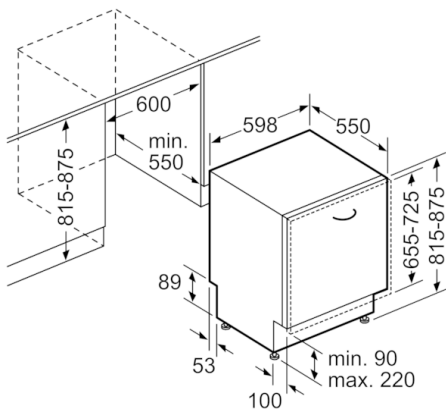

**Technische Data**

Waterverbruik (l) :	9,5
Uitvoering :	Inbouw
Hoogte van afneembaar bovenblad (mm) :	0
Afmetingen van het apparaat h(min/max)xbxd (mm) :	815 x 598 x 573
Inbouwfmetingen (hxbxd) :	815-875 x 600 x 550
Diepte met 90° geopende deur (mm) :	1150
In hoogte verstelbare pootjes :	Ja - alleen voorzijde
Maximaal instelbare hoogte (mm) :	60
Verstelbare sokkel :	Horizontaal en verticaal
Nettogewicht (kg) :	39,603
Brutogewicht (kg) :	41,7
Aansluitwaarde (W) :	2400
Minimale smeltveiligheid (A) :	10
Spanning (V) :	220-240
Frequentie (Hz) :	50; 60
Lengte elektriciteitsnoer (cm) :	175
Type stekker :	Schuko-/Gardy. met aarding
Lengte toevoerslang (cm) :	165
Lengte afvoerslang (cm) :	190
EAN-code :	4242005050888
Aantal couverts :	12
Energie-efficiëntieklasse (2010/30/EG) :	A++
Energieverbruik per jaar (kWh/annum) - NIEUW (2010/30/EG) :	258,00
Energieverbruik (kWh) :	0,90
Elektriciteitsverbruik in de sluimerstand (W) - NIEUW (2010/30/EG) :	0,10
Energieverbruik in de uitstand (W) - NIEUW (2010/30/EG) :	0,10
Waterverbruik per jaar (l/annum) - NIEUW (2010/30/EG) :	2660
Droogprestaties :	A
Referentieprogramma :	Eco
Totale programmaduur referentieprogramma (min) :	210
Geluidsniveau (dB (A) re 1pW) :	46
Type installatie :	Onderbouw

**Serie | 4, Onderbouw vaatwasser, 60 cm,  
Inox  
SMU46GS01N**

Afmeting in mm

( ) Werte mit Verlängerungssatz

Afmeting in mm