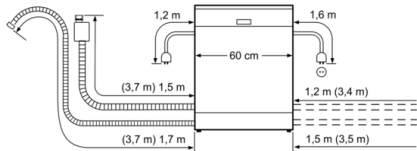

**Technische Data**

Energieklasse: D  
Energieverbruik voor 100 cycli ecoprogramma's: 84 kWh  
Maximale aantal plaatsinstellingen: 13  
Het waterverbruik van de ecoprogramma's in liters per cyclus: 9,5 l  
Programmaduur: 3:55 h  
Akoestische geluidsemissies: 46 dB(A) re 1 pW  
Akoestische geluidsemissieklasse: C  
Uitvoering: Inbouw  
Hoogte van afneembaar bovenblad: 0 mm  
Afmetingen van het apparaat h(min/max)xbxd: 815 x 598 x 573 mm  
Inbouwafmetingen (hxbxd): 815-875 x 600 x 550 mm  
Keurmerken: CE, VDE  
Diepte met 90° geopende deur: 1150 mm  
In hoogte verstelbare pootjes: Ja - alle vanaf voorzijde  
Maximaal instelbare hoogte: 60 mm  
Verstelbare sokkel: Horizontaal en verticaal  
Nettogewicht: 38,7 kg  
Brutogewicht: 41,0 kg  
Aansluitwaarde: 2400 W  
Minimale smeltveiligheid: 10 A  
Spanning: 220-240 V  
Frequentie: 50; 60 Hz  
Lengte elektriciteitsnoer: 175 cm  
Type stekker: Schuko-/Gardy. met aarding  
Lengte toevoerslang: 165 cm  
Lengte afvoerslang: 190 cm  
EAN-code: 4242002960012  
Type installatie: Onderbouw

**Serie | 4, Onderbouw vaatwasser, 60 cm,  
Inox  
SMU46CS01E**

( ) Werte mit Verlängerungssatz

Afmeting in mm