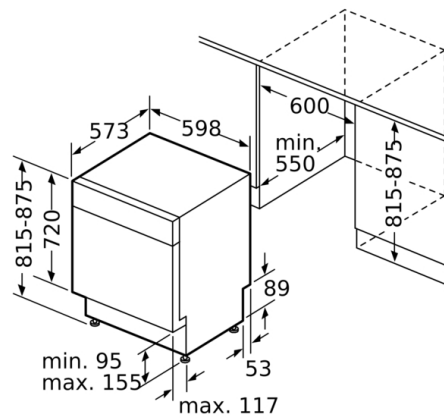

**Technische Data**

Energieklasse: D  
Energieverbruik voor 100 cycli ecoprogramma's: 84 kWh  
Maximale aantal plaatsinstellingen: 13  
Het waterverbruik van de ecoprogramma's in liters per cyclus: 9,5 l  
Programmaduur: 3:55 h  
Akoestische geluidsemissies: 46 dB(A) re 1 pW  
Akoestische geluidsemissieklasse: C  
Uitvoering: Inbouw  
Hoogte van afneembaar bovenblad: 0 mm  
Afmetingen van het apparaat h(min/max)xbxd: 815 x 598 x 573 mm  
Inbouwafmetingen (hxbxd): 815-875 x 600 x 550 mm  
Keurmerken: CE, VDE  
Diepte met 90° geopende deur: 1150 mm  
In hoogte verstelbare pootjes: Ja - alle vanaf voorzijde  
Maximaal instelbare hoogte: 60 mm  
Verstelbare sokkel: Horizontaal en verticaal  
Nettogewicht: 38,7 kg  
Brutogewicht: 41,0 kg  
Aansluitwaarde: 2400 W  
Minimale smeltveiligheid: 10 A  
Spanning: 220-240 V  
Frequentie: 50; 60 Hz  
Lengte elektriciteitsnoer: 175 cm  
Type stekker: Schuko-/Gardy. met aarding  
Lengte toevoerslang: 165 cm  
Lengte afvoerslang: 190 cm  
EAN-code: 4242002960012  
Type installatie: Onderbouw

**Serie | 4, Onderbouw vaatwasser, 60 cm,  
Inox  
SMU46CS01E**

( ) Werte mit Verlängerungssatz

Afmeting in mm