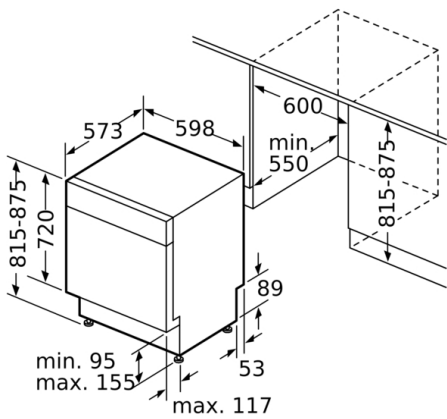

Technische Data

Energieklasse: E
Energieverbruik voor 100 cycli ecoprogramma's: 92 kWh
Maximale aantal plaatsinstellingen: 12
Het waterverbruik van de ecoprogramma's in liters per cyclus: 9,5 l
Programmaduur: 3:30 h
Akoestische geluidsemissies: 48 dB
Akoestische geluidsemissieklasse: C
Uitvoering: Inbouw
Hoogte van afneembaar bovenblad: 0 mm
Afmetingen van het apparaat h(min/max)xbxd: 815 x 598 x 573 mm
Inbouwafmetingen (hxbxd): 815-875 x 600 x 550 mm
Keurmerken: CE, VDE
Diepte met 90° geopende deur: 1150 mm
In hoogte verstelbare pootjes: Ja - alle vanaf voorzijde
Maximaal instelbare hoogte: 60 mm
Verstelbare sokkel: Horizontaal en verticaal
Nettogewicht: 37,938 kg
Brutogewicht: 40,0 kg
Minimale smeltveiligheid: 10 A
Spanning: 220-240 V
Frequentie: 50; 60 Hz
Lengte elektriciteits snoer: 175 cm
Type stekker: Schuko-/Gardy. met aarding
Lengte toevoerslang: 165 cm
Lengte afvoerslang: 190 cm
EAN-code: 4242005050871
Type installatie: Onderbouw

Technische specificaties:

- Verbruik in Eco 50°C programma: 258 kWh / 2660 liter per jaar
- Droogefficiëntieklasse: A
- Geluidsniveau: 48 dB(A) re 1 pW
- Afmetingen (hxbxd): 81.5 x 59.8 x 57.3 cm

**Serie | 4, Onderbouw vaatwasser, 60 cm,
Inox
SMU45GS01N**