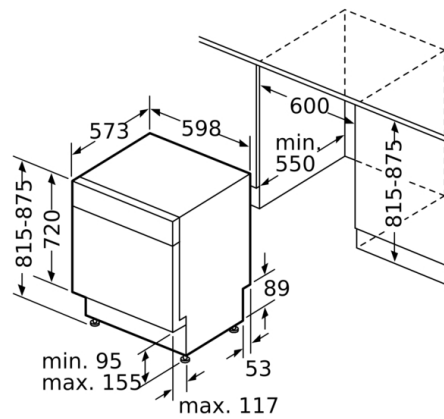

Technische Data

Energieklasse: F
Energieverbruik voor 100 cycli ecoprogramma's: 102 kWh
Maximale aantal plaatsinstellingen: 12
Het waterverbruik van de ecoprogramma's in liters per cyclus: 11,7 l
Programmaduur: 3:30 h
Akoestische geluidsemissies: 48 dB(A) re 1 pW
Akoestische geluidsemissieklasse: C
Uitvoering: Inbouw
Hoogte van afneembaar bovenblad: 0 mm
Afmetingen van het apparaat h(min/max)xhxd: 815 x 598 x 573 mm
Inbouwafmetingen (hxbxd): 815-875 x 600 x 550 mm
Keurmerken: CE, VDE
Diepte met 90° geopende deur: 1150 mm
In hoogte verstelbare pootjes: Ja - alle vanaf voorzijde
Maximaal instelbare hoogte: 60 mm
Verstelbare sokkel: Horizontaal en verticaal
Nettogewicht: 33,9 kg
Brutogewicht: 36,4 kg
Aansluitwaarde: 2400 W
Minimale smeltveiligheid: 10 A
Spanning: 220-240 V
Frequentie: 50; 60 Hz
Lengte elektriciteits snoer: 175 cm
Type stekker: Schuko-/Gardy. met aarding
Lengte toevoerslang: 165 cm
Lengte afvoerslang: 190 cm
EAN-code: 4242002958897
Type installatie: Onderbouw

Technische specificaties:

- Verbruik in Eco 50°C programma: 290 kWh/3300 liter per jaar
- Droogefficiëntieklasse: A
- Geluidsniveau: 48 dB(A) re 1 pW
- Geluidsniveau (extra stil programma): niet beschikbaar (A) re 1 pW
- Afmetingen (hxbxd): 81.5x59.8x57.3 cm

**Serie | 2, Onderbouw vaatwasser, 60 cm,
Inox
SMU25AS00E**

() Werte mit Verlängerungssatz

Afmeting in mm