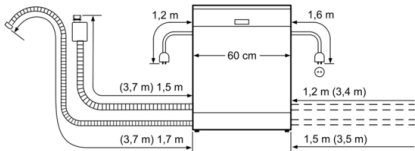

Technische Data

Energieklasse: F
Energieverbruik voor 100 cycli ecoprogramma's: 102 kWh
Maximale aantal plaatsinstellingen: 12
Het waterverbruik van de ecoprogramma's in liters per cyclus: 11,7 l
Programmaduur: 3:30 h
Akoestische geluidsemissies: 48 dB(A) re 1 pW
Akoestische geluidsemissieklasse: C
Uitvoering: Inbouw
Hoogte van afneembaar bovenblad: 0 mm
Afmetingen van het apparaat h(min/max)xhxd: 815 x 598 x 573 mm
Inbouwafmetingen (hxbxd): 815-875 x 600 x 550 mm
Keurmerken: CE, VDE
Diepte met 90° geopende deur: 1150 mm
In hoogte verstelbare pootjes: Ja - alle vanaf voorzijde
Maximaal instelbare hoogte: 60 mm
Verstelbare sokkel: Horizontaal en verticaal
Nettogewicht: 33,9 kg
Brutogewicht: 36,4 kg
Aansluitwaarde: 2400 W
Minimale smeltveiligheid: 10 A
Spanning: 220-240 V
Frequentie: 50; 60 Hz
Lengte elektriciteits snoer: 175 cm
Type stekker: Schuko-/Gardy. met aarding
Lengte toevoerslang: 165 cm
Lengte afvoerslang: 190 cm
EAN-code: 4242002958897
Type installatie: Onderbouw

**Serie | 2, Onderbouw vaatwasser, 60 cm,
Inox
SMU25AS00E**

SilencePlus, onze extra stille vaatwasser.

Algemeen:

- Energie-efficiëntieklasse:A+
- Capaciteit: 12 standaard-couverts
- 5Programma's: Intensief 70 °C, Auto 45-65 °C, Eco 50 °C, Snel 65 °C, Voorspoelen
- 1 Speciale functie: VarioSpeed
- DoseerAssistent: vaatwasmiddel wordt gelijkmatig verspreid

Technische specificaties:

- Verbruik in Eco 50°C programma: 290 kWh/3300 liter per jaar
- Droogefficiëntieklasse: A
- Geluidsniveau: 48 dB(A) re 1 pW
- Geluidsniveau (extra stil programma): niet beschikbaar (A) re 1 pW
- Afmetingen (hxbxd): 81.5x59.8x57.3 cm

**Serie | 2, Onderbouw vaatwasser, 60 cm,
Inox
SMU25AS00E**

() Werte mit Verlängerungssatz

Afmeting in mm