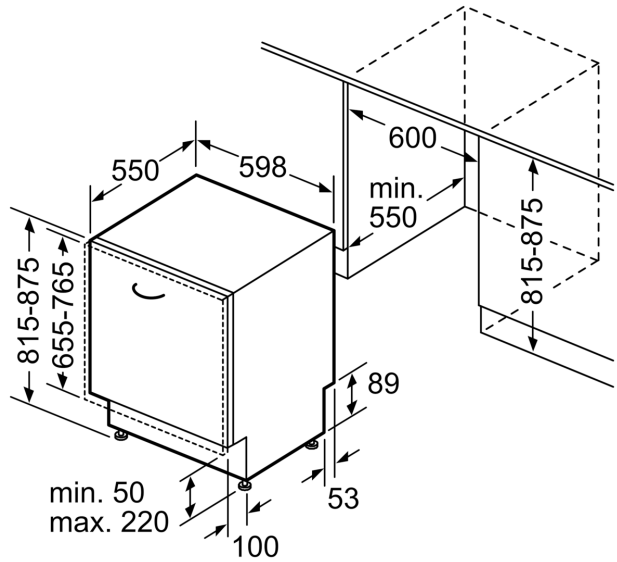

Toebehoren:

- Incl. roestvrijstalen decoratie strips
- Zelfreinigend filtersysteem met 3-voudig gefolfd filter
- Incl. dampbescherming voor werkblad
- Trechter voor zout

Technische specificaties:

- Afmetingen (hxbxd): 81.5 x 59.8 x 55 cm
- Materiaal kuip: roestvrij staal

* De diverse garantiemogelijkheden zijn te vinden op de garantiepagina.

Serie 6, Volledig geïntegreerde vaatwasser, 60 cm, VarioScharnier (geschikt voor IKEA keukens) SMT6TB801E

Afmeting in mm

⚡ stopcontact
 () Waarde met verlengingsset

Afmeting in mm