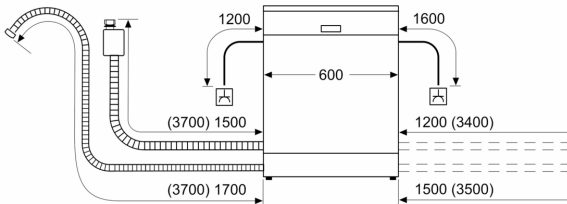

Toebehoren:

- Incl. roestvrijstalen decoratie strips
- Zelfreinigend filtersysteem met 3-voudig gegolfd filter
- Incl. dampbescherming voor werkblad
- Trechter voor zout

Technische specificaties:

- Afmetingen (hxbxd): 81.5 x 59.8 x 55 cm
- Materiaal kuip: roestvrij staal

¹ Schaal van energie-efficiëntieklassen van A tot G

² Energieverbruik in kWh per 100 cycli (in programma Eco 50 °C)

³ Waterverbruik in liters per cyclus (in programma Eco 50 °C)

⁴ Duur van het programma Eco 50 °C

* De diverse garantiemogelijkheden zijn te vinden op de garantiepagina.

Serie 6, Volledig geïntegreerde vaatwasser, 60 cm, VarioScharnier (o.a. geschikt voor IKEA-keukens) SMT6EB802E

Afmeting in mm

⚡ stopcontact
() Waarde met verlengingsset