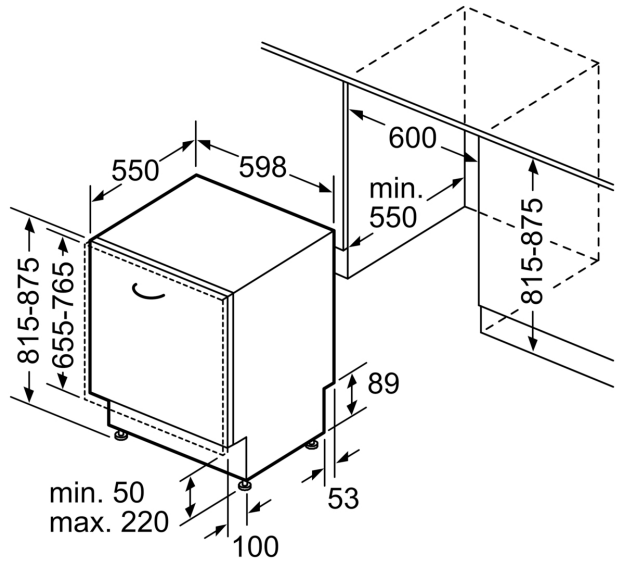

Toebehoren:

- Incl. roestvrijstalen decoratie strips
- Zelfreinigend filtersysteem met 3-voudig gegolfd filter
- Incl. dampbescherming voor werkblad
- Trechter voor zout

Technische specificaties:

- Afmetingen (hxbxd): 81.5 x 59.8 x 55 cm
- Materiaal kuip: roestvrij staal

* De diverse garantiemogelijkheden zijn te vinden op de garantiepagina.

Serie 6, Volledig geïntegreerde vaatwasser, 60 cm, VarioScharnier (o.a. geschikt voor IKEA-keukens) SMT6EB802E

Afmeting in mm

⚡ stopcontact
 () Waarde met verlengingsset

Afmeting in mm