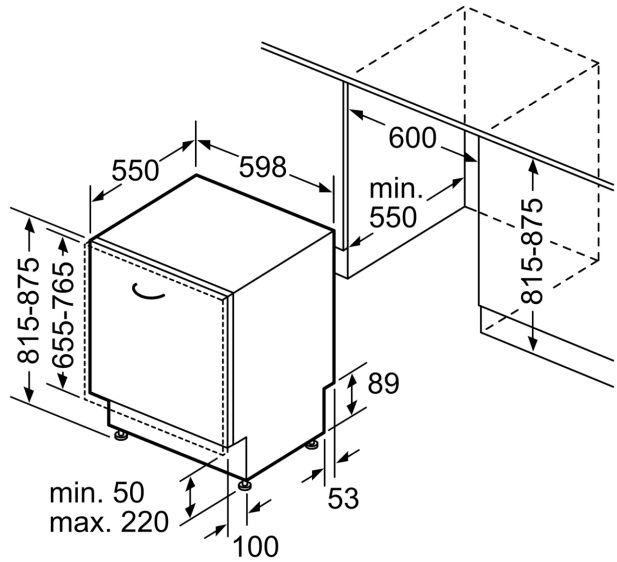

Toebehoren:

- Incl. roestvrijstalen decoratie strips
- Zelfreinigend filtersysteem met 3-voudig gegolfd filter
- Incl. dampbescherming voor werkblad
- Trechter voor zout

Technische specificaties:

- Afmetingen (hxbxd): 81.5 x 59.8 x 55 cm
- Materiaal kuip: roestvrij staal

* De diverse garantiemogelijkheden zijn te vinden op de garantiepagina.

Serie 6, Volledig geïntegreerde vaatwasser, 60 cm, VarioScharnier (o.a. geschikt voor IKEA-keukens) SMT6EB802E

Afmeting in mm

⚡ stopcontact
() Waarde met verlengingsset

Afmeting in mm