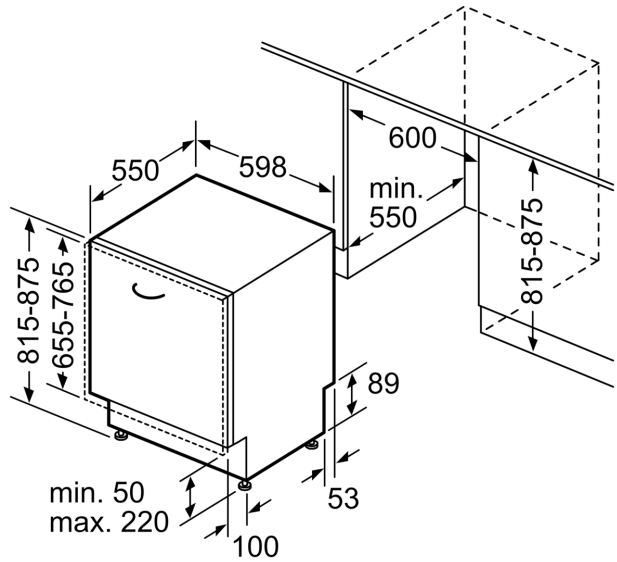

Toebehoren:

- Incl. roestvrijstalen decoratie strips
- Zelfreinigend filtersysteem met 3-voudig gegolfd filter
- Incl. dampbescherming voor werkblad
- Trechter voor zout

Technische specificaties:

- Afmetingen (hxbxd): 81.5 x 59.8 x 55 cm
- Materiaal kuip: roestvrij staal

* De diverse garantiemogelijkheden zijn te vinden op de garantiepagina.

Serie 6, Volledig geïntegreerde vaatwasser, 60 cm, VarioScharnier (geschikt voor IKEA keukens) SMT6EB801E

Afmeting in mm

⚡ stopcontact
 () Waarde met verlengingsset

Afmeting in mm