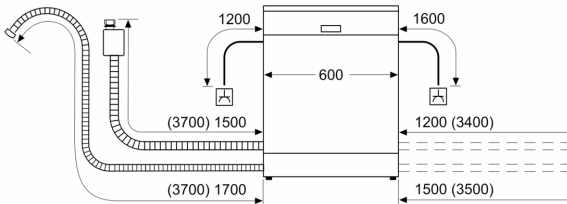

Toebehoren:

- Incl. roestvrijstalen decoratie strips
- Zelfreinigend filtersysteem met 3-voudig gegolfd filter
- Incl. dampbescherming voor werkblad
- Trechter voor zout

Technische specificaties:

- Afmetingen (hxbxd): 81.5 x 59.8 x 55 cm
- Materiaal kuip: roestvrij staal

¹ Schaal van energie-efficiëntieclassen van A tot G

² Energieverbruik in kWh per 100 cycli (in programma Eco 50 °C)

³ Waterverbruik in liters per cyclus (in programma Eco 50 °C)

⁴ Duur van het programma Eco 50 °C

* De diverse garantiemogelijkheden zijn te vinden op de garantiepagina.

Serie 6, Volledig geïntegreerde vaatwasser, 60 cm, VarioScharnier (geschikt voor IKEA keukens) SMT6EB801E

Afmeting in mm

⚡ stopcontact
 () Waarde met verlengingsset