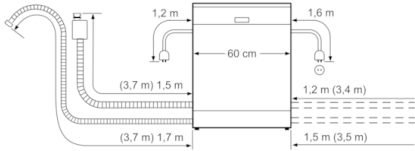

**Serie | 8, Vrijstaande vaatwasser, 60 cm,
Inox-look
SMS88TI36E**

( ) Werte mit Verlängerungssatz