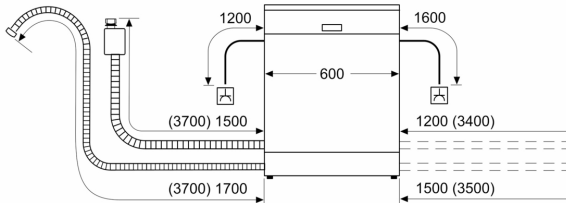

Energieklasse:A
Energieverbruik per 100 cycli Eco-programma: 54 kWh
Aantal couverts: 14
Waterverbruik Eco-programma per cyclus:9.5 l
Programmaduur:4:55 uur
Geluidsniveau:44 dB(A) re 1 pW
Geluidsniveauroe: B
Inbouw/vrijstaand:Vrijstaand
Hoogte van afneembaar bovenblad: 30 mm
Afmetingen apparaat (hxbxd):845 x 600 x 600 mm
Diepte met 90° geopende deur: 1155 mm
In hoogte verstelbare pootjes: Ja - alle
Maximaal instelbare hoogte: 20 mm
Verstelbare sokkel: Nee
Nettogewicht: 52.2 kg
Brutogewicht: 53.5 kg
Aansluitvermogen:2400 W
Minimale smeltveiligheid: 10 A
Spanning: 220-240 V
Frequentie:50; 60 Hz
Reparatie index:8.8
Lengte elektriciteits snoer: 175.0 cm
Type stekker:Schuko-/Gardy. met aarding (meegeleverd)
Lengte toevoerslang: 165 cm
Lengte afvoerslang: 190 cm
EAN-code:4242005278749
Type installatie:Vrijstaand met mogelijkheid tot onderbouw

Toebehoren:

- Zelfreinigend filtersysteem met 3-voudig gegolfd filter
- Trechter voor zout

Technische specificaties:

- Afmetingen (hxbxd): 84.5 x 60 x 60 cm
- Materiaal kuip: roestvrij staal

¹ Schaal van energie-efficiëntieclassen van A tot G

Serie 6, Vrijstaande vaatwasser, 60 cm, Geborsteld staal anti-fingerprint SMS6TC100E

Afmeting in mm

⚡ stopcontact
() Waarde met verlengingsset