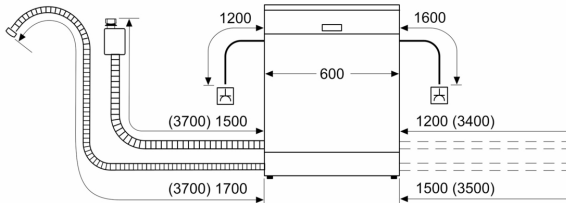

Toebehoren:

- Zelfreinigend filtersysteem met 3-voudig gegalfd filter

- Trechter voor zout

Technische specificaties:

- Afmetingen (hxbxd): 84.5 x 60 x 60 cm
- Materiaal kuip: roestvrij staal

¹ Schaal van energie-efficiëntieclassen van A tot G

Serie 6, Vrijstaande vaatwasser, 60 cm, Wit SMS6TBW00F

Afmeting in mm

⏏ stopcontact
() Waarde met verlengingsset