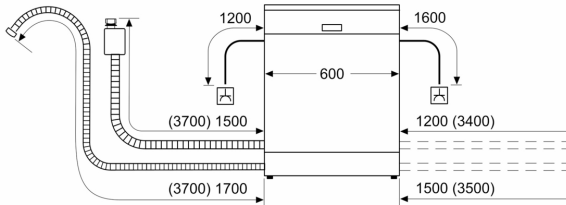

**Serie 6, Vrijstaande vaatwasser, 60
cm, Wit
SMS6EDW00E**

Afmeting in mm

⚡ stopcontact
( ) Waarde met verlengingsset