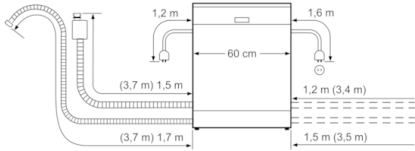

Technische Data

WATERVERBRUIK (l) :	6,7
UITVOERING :	Vrijstaand
HOOGTE VAN AFNEEMBAAR BOVENBLAD (mm) :	30
AFMETINGEN VAN HET APPARAAT h(min/max)xbx d (mm) :	845 x 600 x 600
Diepte met 90° geopende deur (mm) :	1155
In hoogte verstelbare pootjes :	Ja - alleen voorzijde
Maximaal instelbare hoogte (mm) :	20
Verstelbare sokkel :	Nee
Nettogewicht (kg) :	53,813
Brutogewicht (kg) :	56,0
Aansluitwaarde (W) :	2400
Minimale smeltveiligheid (A) :	10
Spanning (V) :	220-240
Frequentie (Hz) :	50; 60
Lengte elektriciteits snoer (cm) :	175
Type stekker :	Schuko-/Gardy. met aarding
Lengte toevoerslang (cm) :	165
Lengte afvoerslang (cm) :	190
EAN-code :	4242005147281
Aantal couverts :	13
Energie-efficiëntieklasse (2010/30/EG) :	A++
Energieverbruik per jaar (kWh/annum) - NIEUW (2010/30/EG) :	262,00
Energieverbruik (kWh) :	0,92
Elektriciteitsverbruik in de sluimerstand (W) - NIEUW (2010/30/EG) :	0,50
Energieverbruik in de uitstand (W) - NIEUW (2010/30/EG) :	0,50
Waterverbruik per jaar (l/annum) - NIEUW (2010/30/EG) :	1876
Droogprestaties :	A
Referentieprogramma :	Eco
Totale programmaduur referentieprogramma (min) :	235
Geluidsniveau (dB (A) re 1pW) :	42
Type installatie :	Onderbouw

De SuperSilence vaatwasser is extra stil dankzij het Silence programma.

Technische specificaties:

- Verbruik in Eco50°C programma: 262 kWh/1876 liter per jaar
- Droogefficiëntieklasse: A
- Geluidsniveau: 42 dB(A) re 1 pW
- Geluidsniveau (extra stil programma): 40 dB(A) re 1 pW
- Afmetingen (hxbxd): 84.5x60x60 cm

**Serie | 6, Vrijstaande vaatwasser, 60 cm,
Inox-look
SMS68UI02E**

() Werte mit Verlängerungssatz