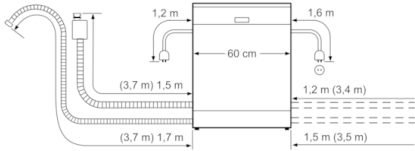

Technische Data

Energie-efficiëntie-index (Voorschrift (EU) 2017/1369):	E
Energieverbruik voor 100 cycli ecoprogramma's (EU 2017/1369):	95
Maximale aantal plaatsinstellingen (EU 2017/1369):	14
Het waterverbruik van de ecoprogramma's in liters per cyclus (EU 2017/1369):	9,5
Programmaduur (EU 2017/1369):	3:15
Akoestische geluidsemissies (EU 2017/1369):	38
Akoestische geluidsemissieklasse (EU 2017/1369):	A
Uitvoering:	Vrijstaand
Hoogte van afneembaar bovenblad (mm):	30
Afmetingen van het apparaat h(min/max)xbxd (mm):	845 x 600 x 600
Diepte met 90° geopende deur (mm):	1155
In hoogte verstelbare pootjes:	Ja - alle
Maximaal instelbare hoogte (mm):	20
Verstelbare sokkel:	Nee
Nettogewicht (kg):	61,207
Brutogewicht (kg):	63,5
Aansluitwaarde (W):	2400
Minimale smeltveiligheid (A):	10
Spanning (V):	220-240
Frequentie (Hz):	50; 60
Lengte elektriciteitsnoer (cm):	175
Type stekker:	Schuko-/Gardy. met aarding
Lengte toevoerslang (cm):	165
Lengte afvoerslang (cm):	190
EAN-code:	4242002965000
Type installatie:	Onderbouw

- Verbruik in Eco50°C programma:299 kWh/2660liter per jaar
- Droogefficiëntieklasse:A
- Geluidsniveau:38 dB(A) re 1 pW
- Geluidsniveau (extra stil programma):36(A) re 1 pW
- Afmetingen (hxbxd):84.5x60x60cm

Serie | 6, Vrijstaande vaatwasser, 60 cm, wit SMS68TW00E

() Werte mit Verlängerungssatz