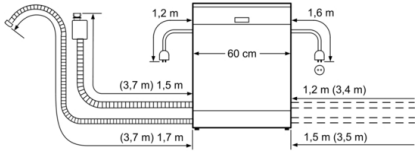

**Serie | 6, Vrijstaande vaatwasser, 60 cm,  
Inox-look  
SMS68TI01E**

---

( ) Werte mit Verlängerungssatz