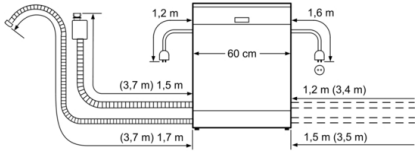

## Serie | 6, Vrijstaande vaatwasser, 60 cm, wit SMS68MW05E

( ) Werte mit Verlängerungssatz