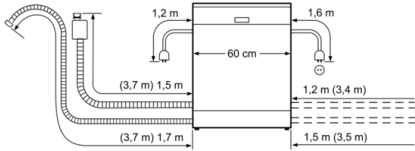

Serie | 6, Vrijstaande vaatwasser, 60 cm, wit SMS68IW00E

( ) Werte mit Verlängerungssatz