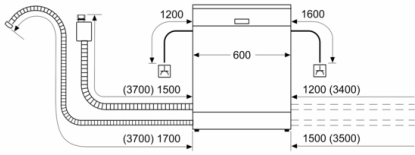

Serie | 2, Vrijstaande vaatwasser, 60 cm, wit SMS50D62EU

Afmeting in mm

⏏ stopcontact
( ) Waarde met verlengingsset