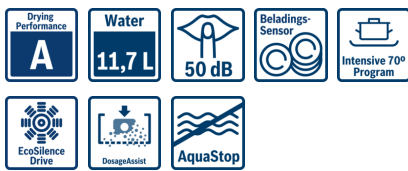

Optionele accessoires

- SGZ1010 : Verlengslang voor aqua-stop
- SMZ2014 : Korfzet voor glazen met lange steel
- SMZ5000 : Afwaspulpset
- SMZ5002 : Zilverglanscassette
- SMZ5300 : Wijnglazenhouder

60 cm ActiveWater vaatwasser met VarioSpeed: was en droogt uw vaat in slechts 50% van de tijd.

- **VarioSpeed:** een optimaal schone en droge vaat in de helft van de tijd.
- **AquaStop:** voor een 100% gegarandeerde bescherming tegen waterschade gedurende de levensduur van het apparaat.
- **Glasbeschermingstechnologie:** voor een extra voorzichtige behandeling van uw glazen.
- **EcoSilenceDrive:** krachtige, duurzame, stille en zuinige motor.
- **10-jaar antiroest garantie:** onze kwaliteitsbelofte tegen het roesten van de vaatwaskuip.

Technische Data

Waterverbruik (l) :	11,7
Uitvoering :	Vrijstaand
Hoogte van afneembaar bovenblad (mm) :	30
Diepte met 90° geopende deur (mm) :	1155
In hoogte verstelbare pootjes :	Ja - alleen voorzijde
Maximaal instelbare hoogte (mm) :	20
Verstelbare sokkel :	Nee
Nettogewicht (kg) :	43,546
Brutogewicht (kg) :	45,0
Aansluitwaarde (W) :	2400
Minimale smeltveiligheid (A) :	10
Spanning (V) :	220-240
Frequentie (Hz) :	50; 60
Lengte elektriciteits snoer (cm) :	175
Type stekker :	Schuko-/Gardy. met aarding
Lengte toevoerslang (cm) :	165
Lengte afvoerslang (cm) :	190
EAN-code :	4242002720449
Aantal couverts :	12
Energie-efficiëntieklasse (2010/30/EG) :	A+
Energieverbruik per jaar (kWh/annum) - NIEUW (2010/30/EG) :	290,00
Energieverbruik (kWh) :	1,02
Elektriciteitsverbruik in de sluimerstand (W) - NIEUW (2010/30/EG) :	0,10
Energieverbruik in de uitstand (W) - NIEUW (2010/30/EG) :	0,10
Waterverbruik per jaar (l/annum) - NIEUW (2010/30/EG) :	3300
Droogprestaties :	A
Referentieprogramma :	Eco
Totale programmaduur referentieprogramma (min) :	210
Geluidsniveau (dB (A) re 1pW) :	50
Type installatie :	onderbouw

4 242002 720449