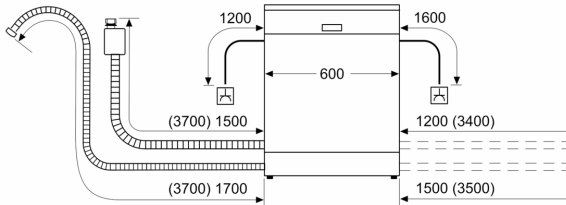

Technische Data

Energieklasse:	D
Energieverbruik voor 100 cycli ecoprogramma's:	84 kWh
Maximale aantal plaatsinstellingen:	13
Het waterverbruik van de ecoprogramma's in liters per cyclus: ...	9.0 l
Programmaduur:	4:30 h
Geluidsniveau:	46 dB(A) re 1 pW
Geluidsniveauroep:	C
Inbouw/vrijstaand:	Vrijstaand
Hoogte van afneembaar bovenblad:	30 mm
Afmetingen van het apparaat h(min/max)xbx d: ...	845 x 600 x 600 mm
Diepte met 90° geopende deur:	1155 mm
In hoogte verstelbare pootjes:	Ja - alle
Maximaal instelbare hoogte:	20 mm
Verstelbare sokkel:	Nee
Nettogewicht:	49.2 kg
Brutogewicht:	50.8 kg
Aansluitvermogen:	2400 W
Minimale smeltveiligheid:	10 A
Spanning:	220-240 V
Frequentie:	50; 60 Hz
Repair index:	9.0
Lengte elektriciteits snoer:	175.0 cm
Type stekker:	Schuko-/Gardy, met aarding
Lengte toevoerslang:	165 cm
Lengte afvoerslang:	190 cm
EAN-code:	4242005434077
Type installatie:	Vrijstaand met mogelijkheid tot onderbouw

Toebehoren:

- Zelfreinigend filtersysteem met 3-voudig gegolfd filter
- Trechter voor zout

Technische specificaties:

- Afmetingen (hxbxd): 84.5 x 60 x 60 cm
- Kuipmateriaal: polinox

¹ Schaal van energie-efficiëntieclassen van A tot G

² Energieverbruik in kWh per 100 cycli (in programma Eco 50 °C)

³ Waterverbruik in liters per cyclus (in programma Eco 50 °C)

Serie 4, Vrijstaande vaatwasser, 60 cm, Wit SMS4HUW09E

Afmeting in mm

⏏ stopcontact
() Waarde met verlengingsset