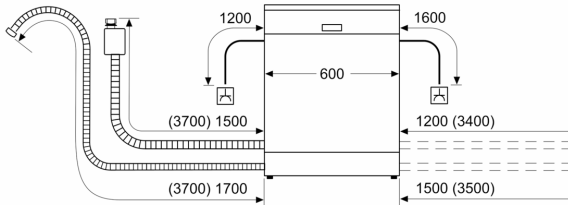

**Serie 4, Vrijstaande vaatwasser, 60
cm, Wit
SMS4HUW09E**

Afmeting in mm

⚡ stopcontact
( ) Waarde met verlengingsset