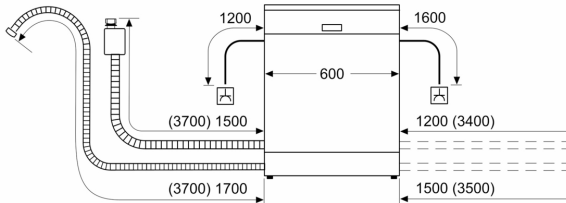

Toebehoren:

- Zelfreinigend filtersysteem met 3-voudig gegolfd filter
- Trechter voor zout

Technische specificaties:

- Afmetingen (hxbxd): 84.5 x 60 x 60 cm
- Kuipmateriaal: polinox

¹ Schaal van energie-efficiëntieclassen van A tot G

**Serie 4, Vrijstaande vaatwasser, 60
cm, Wit
SMS4HUW09E**

Afmeting in mm

⏏ stopcontact
() Waarde met verlengingsset