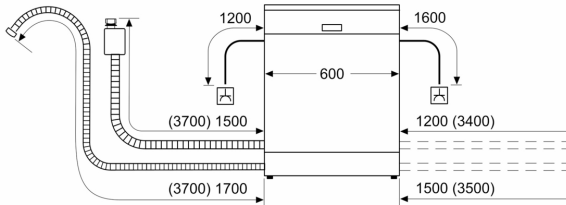

Energieklasse: D
 Energieverbruik per 100 cycli Eco-programma: 82 kWh
 Aantal couverts: 12
 Waterverbruik Eco-programma per cyclus: 9.5 l
 Programmaduur: 5:20 uur
 Geluidsniveau: 46 dB(A) re 1 pW
 Geluidsniveauroep: C
 Inbouw/vrijstaand: Vrijstaand
 Hoogte van afneembaar bovenblad: 30 mm
 Afmetingen apparaat (hxbxd): 845 x 600 x 600 mm
 Diepte met 90° geopende deur: 1155 mm
 In hoogte verstelbare pootjes: Ja - alle
 Maximaal instelbare hoogte: 20 mm
 Verstelbare sokkel: Horizontaal en verticaal
 Nettogewicht: 47.7 kg
 Brutoweight: 48.9 kg
 Aansluitvermogen: 2400 W
 Minimale smeltveiligheid: 10 A
 Spanning: 220-240 V
 Frequentie: 50; 60 Hz
 Lengte elektriciteitsnoer: 175.0 cm
 Type stekker: Schuko-/Gardy. met aarding (meegeleverd)
 Lengte toevoerslang: 165 cm
 Lengte afvoerslang: 190 cm
 EAN-code: 4242005199488
 Type installatie: Vrijstaand met mogelijkheid tot onderbouw

Toebehoren:

- Zelfreinigend filtersysteem met 3-voudig gegolfd filter

Technische specificaties:

- Afmetingen (hxbxd): 84.5 x 60 x 60 cm

- Kuipmateriaal: polinox

¹ Schaal van energie-efficiëntieclassen van A tot G

Serie 4, Vrijstaande vaatwasser, 60 cm, Geborsteld staal anti-fingerprint SMS4HTI33E

Afmeting in mm

⚡ stopcontact

() Waarde met verlengingsset