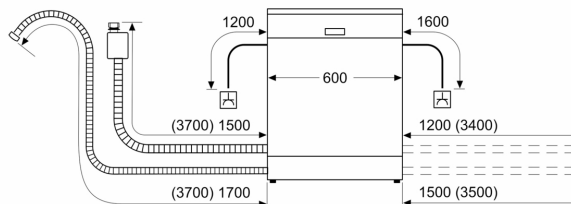

Serie 4, Vrijstaande vaatwasser, 60 cm, Geborsteld staal anti-fingerprint SMS4HKI06E

Afmeting in mm

⏏ stopcontact
( ) Waarde met verlengingsset