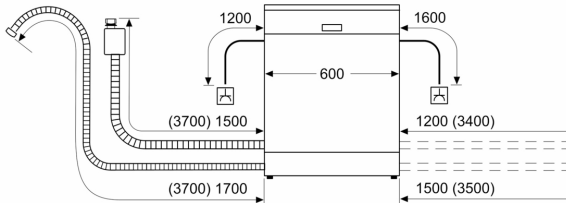

#### Technische specificaties:

- Afmetingen (hxbxd): 84.5 x 60 x 60 cm
- Materiaal kuip: roestvrij staal

<sup>1</sup> Schaal van energie-efficiëntieclassen van A tot G

<sup>2</sup> Energieverbruik in kWh per 100 cycli (in programma Eco 50 °C)

## Serie 4, Vrijstaande vaatwasser, 60 cm, Wit SMS4ELW21E

Afmeting in mm

⏏ stopcontact

( ) Waarde met verlengingsset