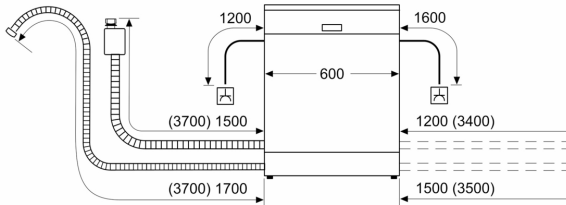

Energieklasse:B
Energieverbruik per 100 cycli Eco-programma: 64 kWh
Aantal couverts: 13
Waterverbruik Eco-programma per cyclus:9.0 l
Programmaduur: 3:35 uur
Geluidsniveau:42 dB(A) re 1 pW
Geluidsniveauroep: B
Inbouw/vrijstaand:Vrijstaand
Hoogte van afneembaar bovenblad: 30 mm
Afmetingen apparaat (hxbxd):845 x 600 x 600 mm
Diepte met 90° geopende deur: 1155 mm
In hoogte verstelbare pootjes: Ja - alle
Maximaal instelbare hoogte: 20 mm
Verstelbare sokkel: Nee
Nettogewicht:53.2 kg
Brutogewicht:54.8 kg
Aansluitvermogen:2400 W
Minimale smeltveiligheid: 10 A
Spanning:220-240 V
Frequentie:50; 60 Hz
Reparatie index:9.3
Lengte elektriciteits snoer:175.0 cm
Type stekker:Schuko-/Gardy. met aarding (meegeleverd)
Lengte toevoerslang: 165 cm
Lengte afvoerslang: 190 cm
EAN-code:4242005479368
Type installatie:Vrijstaand met mogelijkheid tot onderbouw

Toebehoren:

- Zelfreinigend filtersysteem met 3-voudig gegalfd filter

- Trechter voor zout

Technische specificaties:

- Afmetingen (hxbxd): 84.5 x 60 x 60 cm
- Materiaal kuip: roestvrij staal

¹ Schaal van energie-efficiëntieclassen van A tot G

Serie 4, Vrijstaande vaatwasser, 60 cm, Geborsteld staal anti-fingerprint SMS4ELI06F

Afmeting in mm

⚡ stopcontact
() Waarde met verlengingsset