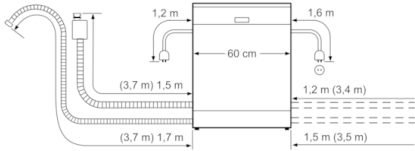

Serie | 4, Vrijstaande vaatwasser, 60 cm, wit SMS46NW03E

( ) Werte mit Verlängerungssatz