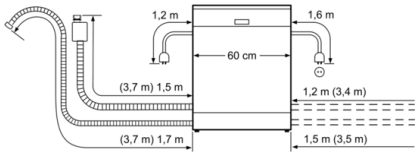

Technische specificaties:

- Afmetingen (hxbxd): 84.5x60x60cm

Serie | 4, Vrijstaande vaatwasser, 60 cm, wit SMS46IW20E

() Werte mit Verlängerungssatz