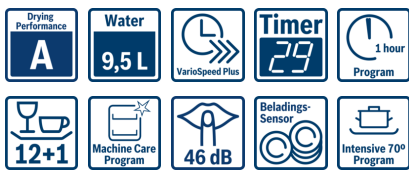

Optionele accessoires

- SGZ1010 : Verlengslang voor aqua-stop
- SMZ2014 : Korfzet voor glazen met lange steel
- SMZ5002 : Zilverglanscassette
- SMZ5300 : Wijnglazenhouder

Technische Data

WATERVERBRUIK (l) :	9,5
UITVOERING :	Vrijstaand
HOOGTE VAN AFNEEMBAAR BOVENBLAD (mm) :	30
Diepte met 90° geopende deur (mm) :	1155
In hoogte verstelbare pootjes :	Ja - alleen voorzijde
Maximaal instelbare hoogte (mm) :	20
Verstelbare sokkel :	Nee
Nettogewicht (kg) :	47,457
Brutogewicht (kg) :	49,7
Aansluitwaarde (W) :	2400
Minimale smeltveiligheid (A) :	10
Spanning (V) :	220-240
Frequentie (Hz) :	50; 60
Lengte elektriciteitsnoer (cm) :	175
Type stekker :	Schuko-/Gardy. met aarding
Lengte toevoerslang (cm) :	140
Lengte afvoerslang (cm) :	190
EAN-code :	4242002998275
Aantal couverts :	13
Energie-efficiëntieklasse (2010/30/EG) :	A++
Energieverbruik per jaar (kWh/annum) - NIEUW (2010/30/EG) :	262,00
Energieverbruik (kWh) :	0,92
Elektriciteitsverbruik in de sluimerstand (W) - NIEUW (2010/30/EG) :	0,10
Energieverbruik in de uitstand (W) - NIEUW (2010/30/EG) :	0,10
Waterverbruik per jaar (l/annum) - NIEUW (2010/30/EG) :	2660
Droogprestaties :	A
Referentieprogramma :	Eco
Totale programmaduur referentieprogramma (min) :	210
Geluidsniveau (dB (A) re 1pW) :	46
Type installatie :	onderbouw

4 242002 998275