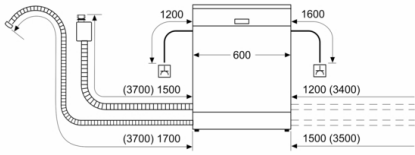

Serie | 4, Vrijstaande vaatwasser, 60 cm, wit SMS46GW00N

Afmeting in mm

⚠ stopcontact
( ) Waarde met verlengingsset