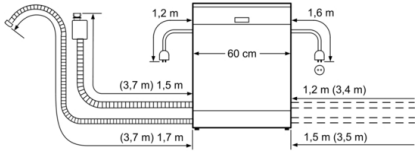

Technische specificaties:

- Verbruik in Eco50°C programma:290 kWh/3300liter per jaar
- Droogefficiëntieklasse:A
- Geluidsniveau:48 dB(A) re 1 pW
- Afmetingen (hxbxd):84.5x60x60cm

Serie | 4, Vrijstaande vaatwasser, 60 cm, wit SMS46AW00E