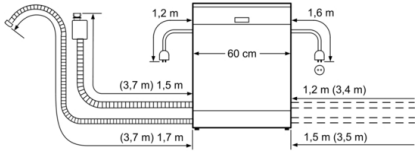

Technische Data

Energieklasse: F
Energieverbruik voor 100 cycli ecoprogramma's: 102 kWh
Maximale aantal plaatsinstellingen: 12
Het waterverbruik van de ecoprogramma's in liters per cyclus: 9,5 l
Programmaduur: 3:30 h
Akoestische geluidsemissies: 46 dB(A) re 1 pW
Akoestische geluidsemissieklasse: C
Uitvoering: Vrijstaand
Hoogte van afneembaar bovenblad: 30 mm
Afmetingen van het apparaat h(min/max)xbxd: 845 x 600 x 600 mm
Keurmerken: CE, VDE
Diepte met 90° geopende deur: 1155 mm
In hoogte verstelbare pootjes: Ja - alle
Maximaal instelbare hoogte: 20 mm
Verstelbare sokkel: Nee
Nettogewicht: 48,5 kg
Brutogewicht: 49,8 kg
Aansluitwaarde: 2400 W
Minimale smeltveiligheid: 10 A
Spanning: 220-240 V
Frequentie: 50; 60 Hz
Lengte elektriciteits snoer: 175 cm
Type stekker: Schuko-/Gardy. met aarding
Lengte toevoerslang: 165 cm
Lengte afvoerslang: 190 cm
EAN-code: 4242005031160
Type installatie: Onderbouw

Technische specificaties:

- Verbruik in Eco50°C programma: 290 kWh/2660 liter per jaar
- Droogefficiëntieklasse: A
- Geluidsniveau: 46 dB(A) re 1 pW
- Geluidsniveau (extra stil programma): 44(A) re 1 pW
- Afmetingen (hxbxd): 84.5x60x60cm

**Serie | 4, Vrijstaande vaatwasser, 60 cm,
Inox-look
SMS46AI05E**

() Werte mit Verlängerungssatz