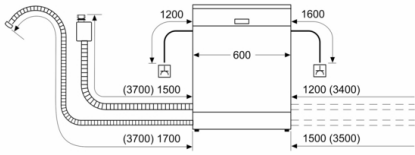

Serie | 2, Vrijstaande vaatwasser, 60 cm, Wit SMS2HUW00N

Afmeting in mm

△ stopcontact
○ Waarde met verfangingsset