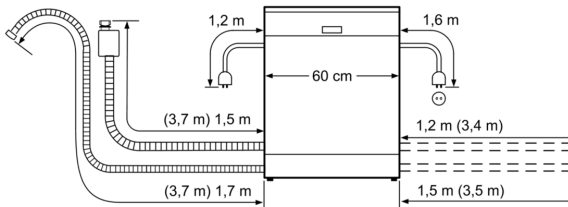

Energieklasse:	F
Energieverbruik voor 100 cycli ecoprogramma's:	102 kWh
Maximale aantal plaatsinstellingen:	12
Het waterverbruik van de ecoprogramma's in liters per cyclus: ...	9.5 l
Programmaduur:	3:30 h
Geluidsniveau:	46 dB(A) re 1 pW
Geluidsniveauroep:	C
Inbouw/vrijstaand:	Vrijstaand
Hoogte van afneembaar bovenblad:	30 mm
Afmetingen van het apparaat h(min/max)xbxd: ...	845 x 600 x 600 mm
Diepte met 90° geopende deur:	1155 mm
In hoogte verstelbare pootjes:	Ja - alle
Maximaal instelbare hoogte:	20 mm
Verstelbare sokkel:	Nee
Nettogewicht:	47.3 kg
Brutogewicht:	48.6 kg
Aansluitvermogen:	2400 W
Minimale smeltveiligheid:	10 A
Spanning:	220-240 V
Frequentie:	60; 50 Hz
Reparatie index:	7.5
Lengte elektriciteitsnoer:	175.0 cm
Type stekker:	Schuko-/Gardy, met aarding
Lengte toevoerslang:	165 cm
Lengte afvoerslang:	190 cm
EAN-code:	4242002976716
Type installatie:	Vrijstaand met mogelijkheid tot onderbouw

Technische specificaties:

- Verbruik in Eco 50 °C programma: 290 kWh/2660 liter per jaar
- Droogefficiëntieklasse: A
- Geluidsniveau: 46 dB(A) re 1 pW
- Afmetingen (hxbxd): 84,5x60x60 cm

**Series 2, free-standing dishwasher,
60 cm, White
SMS25GW02E**