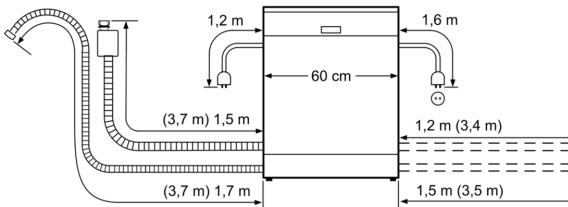

Technische Data

Energieklasse:	F
Energieverbruik voor 100 cycli ecoprogramma's:	102 kWh
Maximale aantal plaatsinstellingen:	12
Het waterverbruik van de ecoprogramma's in liters per cyclus: ...	9.5 l
Programmaduur:	3:30 h
Geluidsniveau:	46 dB(A) re 1 pW
Geluidsniveaукlasse:	C
Inbouw/vrijstaand:	Vrijstaand
Hoogte van afneembaar bovenblad:	30 mm
Afmetingen van het apparaat h(min/max)xbx d: ...	845 x 600 x 600 mm
Diepte met 90° geopende deur:	1155 mm
In hoogte verstelbare pootjes:	Ja - alle
Maximaal instelbare hoogte:	20 mm
Verstelbare sokkel:	Nee
Nettogewicht:	47.3 kg
Brutogewicht:	48.6 kg
Aansluitvermogen:	2400 W
Minimale smeltveiligheid:	10 A
Spanning:	220-240 V
Frequentie:	60; 50 Hz
Repair index:	7.5
Lengte elektriciteitsnoer:	175.0 cm
Type stekker:	Schuko-/Gardy, met aarding
Lengte toevoerslang:	165 cm
Lengte afvoerslang:	190 cm
EAN-code:	4242002976709
Type installatie:	Vrijstaand met mogelijkheid tot onderbouw

Serie 2, Vrijstaande vaatwasser, 60 cm, Wit SMS25AW04E

SilencePlus, onze extra stille vaatwasser.

Algemeen:

- Energie-efficiëntieklasse:A+
- Capaciteit: 12 standaard-couverts
- 5Programma's: Intensief 70 °C, Auto 45-65 °C, Eco 50 °C, Glas 40 °C, 1 uur 65 °C
- 2 Speciale functies: Halve belading, Extra Droog
- DoseerAssistent: vaatwasmiddel wordt gelijkmatig verspreid

Technische specificaties:

- Verbruik in Eco 50 °C programma: 290 kWh/2660 liter per jaar
- Droogefficiëntieklasse: A
- Geluidsniveau: 46 dB(A) re 1 pW
- Afmetingen (hxbxd): 84.5x60x60 cm

**Serie 2, Vrijstaande vaatwasser, 60
cm, Wit
SMS25AW04E**