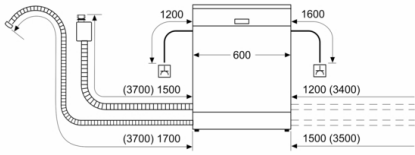

Serie | 2, Vrijstaande vaatwasser, 60 cm, wit SMS25AW00N

Afmeting in mm

△ stopcontact
( ) Waarde met verlengingsset