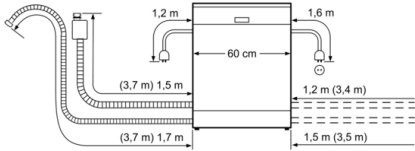

Serie | 2, Vrijstaande vaatwasser, 60 cm, wit SMS25AW00E

( ) Werte mit Verlängerungssatz