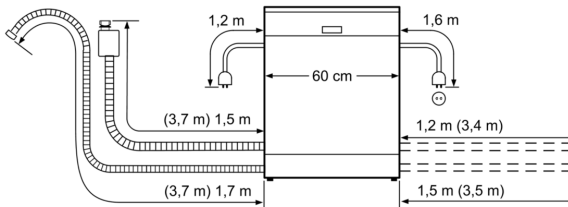

Energieklasse:F
Energieverbruik voor 100 cycli ecoprogramma's: 102 kWh
Maximale aantal plaatsinstellingen: 12
Het waterverbruik van de ecoprogramma's in liters per cyclus: ...	9.5 l
Programmaduur: 3:30 h
Geluidsniveau:46 dB(A) re 1 pW
Geluidsniveaulasse: C
Inbouw/vrijstaand:Vrijstaand
Hoogte van afneembaar bovenblad: 30 mm
Afmetingen van het apparaat h(min/max)xbxd: ...	845 x 600 x 600 mm
Diepte met 90° geopende deur: 1155 mm
In hoogte verstelbare pootjes: Ja - alle
Maximaal instelbare hoogte: 20 mm
Verstelbare sokkel: Nee
Nettogewicht:46.8 kg
Brutogewicht:48.1 kg
Aansluitvermogen:2400 W
Minimale smeltveiligheid: 10 A
Spanning: 220-240 V
Frequentie:60; 50 Hz
Reparatie index:7.7
Lengte elektriciteitsnoer: 175.0 cm
Type stekker:Schuko-/Gardy, met aarding
Lengte toevoerslang: 165 cm
Lengte afvoerslang: 190 cm
EAN-code: 4242005030606
Type installatie:Vrijstaand met mogelijkheid tot onderbouw

Technische specificaties:

- Verbruik in Eco 50 °C programma: 290 kWh/2660 liter per jaar
- Droogefficiëntieklasse: A
- Geluidsniveau: 46 dB(A) re 1 pW
- Afmetingen (hxbxd): 84.5x60x60 cm

**Series 2, free-standing dishwasher,
60 cm, silver inox
SMS25AI04E**