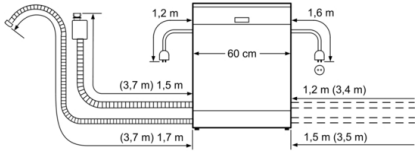

Serie | 2, Vrijstaande vaatwasser, 60 cm, wit SMS24AW01E

( ) Werte mit Verlängerungssatz