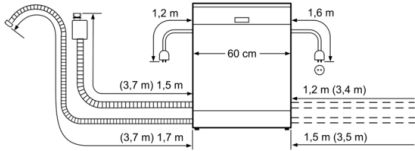

Minimale smeltveiligheid: 10 A

Spanning: 220-240 V

Frequentie: 50; 60 Hz

Lengte elektriciteitsnoer: 175 cm

Type stekker: Schuko-/Gardy. met aarding

Lengte toevoerslang: 165 cm

Lengte afvoerslang: 190 cm

EAN-code: 4242002957821

Type installatie: Onderbouw

Serie | 2, Vrijstaande vaatwasser, 60 cm, wit SMS24AW00E

Onze Silence vaatwasser is onopvallend op de achtergrond aanwezig.

Algemeen:

- Energie-efficiëntieklasse:A+
- Capaciteit: 12 standaard-couverts
- 4Programma's: Intensief70 °C, Eco50 °C, 1h.65 °C, Voorspoelen
- DoseerAssistent: vaatwasmiddel wordt gelijkmatig verspreid

Technische specificaties:

- Verbruik in Eco50°C programma: 290 kWh/3300liter per jaar
- Droogefficiëntieklasse:A
- Geluidsniveau: 52 dB(A) re 1 pW
- Afmetingen (hxbxd): 84.5x60x60cm

Serie | 2, Vrijstaande vaatwasser, 60 cm, wit SMS24AW00E