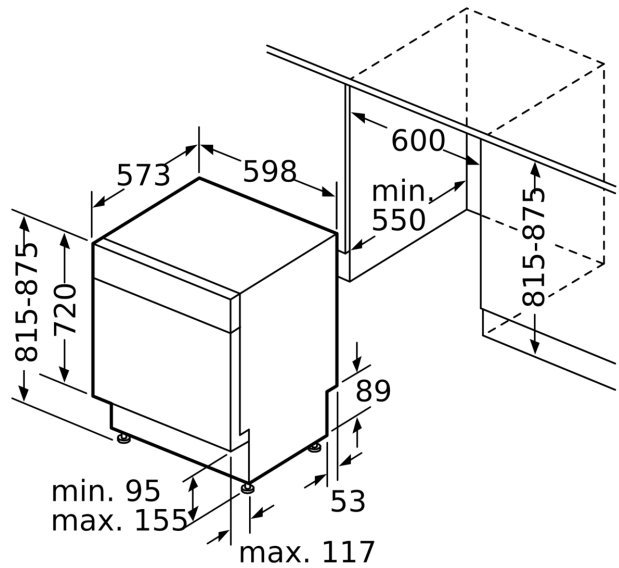

Technische Data

Energieklasse:	D
Energieverbruik voor 100 cycli ecoprogramma's:	85 kWh
Maximale aantal plaatsinstellingen:	14
Het waterverbruik van de ecoprogramma's in liters per cyclus: ...	9.5 l
Programmaduur:	4:55 h
Geluidsniveau:	44 dB(A) re 1 pW
Geluidsniveaукlasse:	B
Inbouw/vrijstaand:	Inbouw
Hoogte van afneembaar bovenblad:	0 mm
Afmetingen van het apparaat h(min/max)xbxd: ...	815 x 598 x 573 mm
Inbouwafmetingen (hxbxd):	815-875 x 600 x 550 mm
Diepte met 90° geopende deur:	1150 mm
In hoogte verstelbare pootjes:	Ja - alle vanaf voorzijde
Maximaal instelbare hoogte:	60 mm
Verstelbare sokkel:	Horizontaal en verticaal
Nettogewicht:	37.1 kg
Brutogewicht:	39.0 kg
Aansluitvermogen:	2400 W
Minimale smeltveiligheid:	10 A
Spanning:	220-240 V
Frequentie:	50; 60 Hz
Repair index:	9.2
Lengte elektriciteitssnoer:	175.0 cm
Type stekker:	Schuko-/Gardy, met aarding
Lengte toevoerslang:	165 cm
Lengte afvoerslang:	190 cm
EAN-code:	4242005372171
Type installatie:	Onderbouw

Serie 4, Onderbouw vaatwasser, 60 cm, RVS SMP4HCS78S

Vaatwasser met gebruiksvriendelijke bediening aan de binnenzijde van de deur en een uniek ontwerp waardoor deze perfect vlak onder een werkblad kan worden geïnstalleerd.

Toebehoren:

- Roestvrijstalen plint
- Zelfreinigend filtersysteem met 3-voudig gegolfd filter
- Incl. dampbescherming voor werkblad
- Trechter voor zout

Technische specificaties:

- Afmetingen (hxbxd): 81.5 x 59.8 x 57.3 cm
- Materiaal kuip: roestvrij staal

* De diverse garantiemogelijkheden zijn te vinden op de garantiepagina.

Serie 4, Onderbouw vaatwasser, 60 cm, RVS
SMP4HCS78S

Afmeting in mm

⏏ stopcontact
 () Waarde met verlengingsset

Afmeting in mm