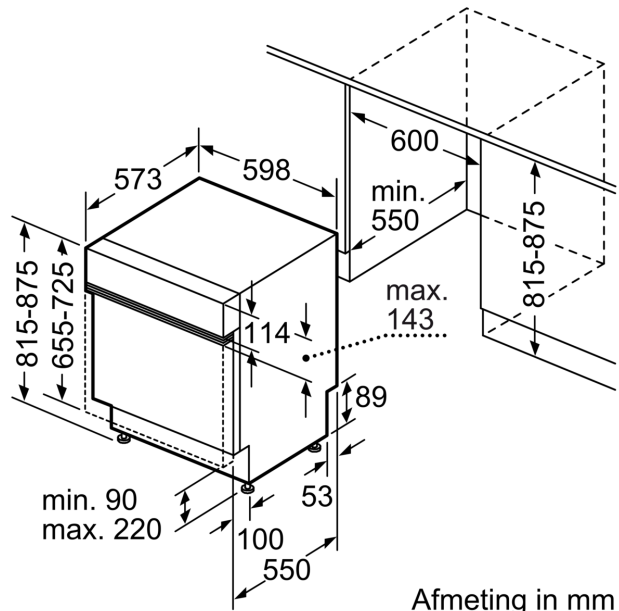

Energieklasse: D
 Energieverbruik voor 100 cycli ecoprogramma's: 85 kWh
 Maximale aantal plaatsinstellingen: 14
 Het waterverbruik van de ecoprogramma's in liters per cyclus: ... 9.5 l
 Programmaduur: 4:35 h
 Geluidsniveau: 42 dB(A) re 1 pW
 Geluidsniveauroep: B
 Inbouw/vrijstaand: Inbouw
 Hoogte van afneembaar bovenblad: 0 mm
 Afmetingen van het apparaat h(min/max)xhxd: ...815 x 598 x 573 mm
 Inbouwafmetingen (hxbxd): 815-875 x 600 x 550 mm
 Diepte met 90° geopende deur: 1150 mm
 In hoogte verstelbare pootjes:Ja - alle vanaf voorzijde
 Maximaal instelbare hoogte: 60 mm
 Verstelbare sokkel: Horizontaal en verticaal
 Nettogewicht: 43.7 kg
 Brutoweight: 45.5 kg
 Aansluitvermogen: 2400 W
 Minimale smeltveiligheid: 10 A
 Spanning: 220-240 V
 Frequentie: 50; 60 Hz
 Reparatie index: 9.2
 Lengte elektriciteitsnoer: 175.0 cm
 Type stekker:Schuko-/Gardy. met aarding
 Lengte toevoerslang: 165 cm
 Lengte afvoerslang: 190 cm
 EAN-code:4242005196951
 Type installatie: Half geïntegreerd

Toebehoren:

- Zelfreinigend filtersysteem met 3-voudig gegolfd filter
- Incl. dampbescherming voor werkblad
- Trechter voor zout

Technische specificaties:

- Afmetingen (hxbxd): 81.5 x 59.8 x 57.3 cm
- Materiaal kuip: roestvrij staal

* De diverse garantiemogelijkheden zijn te vinden op de garantiepagina.

**Serie 6, Geïntegreerde vaatwasser,
60 cm, RVS
SMI6ECS57E**

Afmeting in mm

⏏ stopcontact
() Waarde met verlengingsset

Afmeting in mm