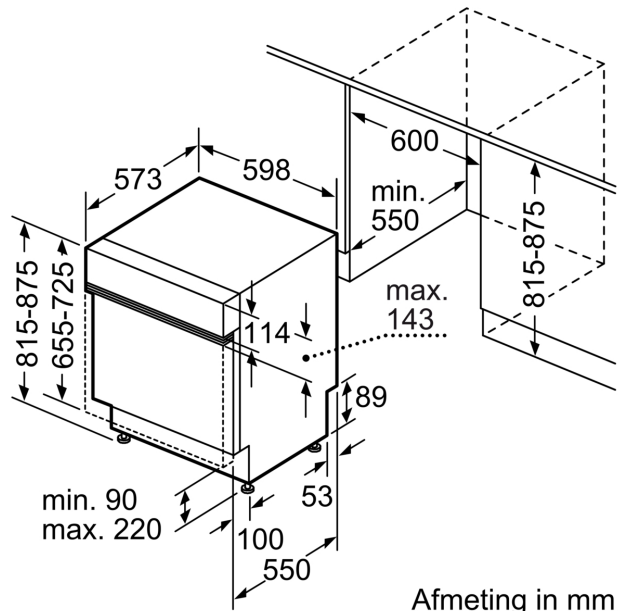

Energieklasse:B
Energieverbruik per 100 cycli Eco-programma: 64 kWh
Aantal couverts: 13
Waterverbruik Eco-programma per cyclus:9.0 l
Programmaduur: 3:35 uur
Geluidsniveau:42 dB(A) re 1 pW
Geluidsniveauroep: B
Inbouw/vrijstaand: Inbouw
Hoogte van afneembaar bovenblad: 0 mm
Afmetingen apparaat (hxbxd):815 x 598 x 573 mm
Inbouwafmetingen (hxbxd): 815-875 x 600 x 550 mm
Diepte met 90° geopende deur: 1150 mm
In hoogte verstelbare pootjes:Ja - alle vanaf voorzijde
Maximaal instelbare hoogte: 60 mm
Verstelbare sokkel: Horizontaal en verticaal
Nettogewicht:35.9 kg
Brutogewicht:38.0 kg
Aansluitvermogen:2400 W
Minimale smeltveiligheid: 10 A
Spanning: 220-240 V
Frequentie:50; 60 Hz
Reparatie index:9.2
Lengte elektriciteitsnoer: 175.0 cm
Type stekker:Schuko-/Gardy. met aarding (meegeleverd)
Lengte toevoerslang: 165 cm
Lengte afvoerslang: 190 cm
EAN-code:4242005434909
Type installatie: Half geïntegreerd

Technische specificaties:

- Afmetingen (hxbxd): 81.5 x 59.8 x 57.3 cm
- Materiaal kuip: roestvrij staal

¹ Schaal van energie-efficiëntieclassen van A tot G

² Energieverbruik in kWh per 100 cycli (in programma Eco 50 °C)

³ Waterverbruik in liters per cyclus (in programma Eco 50 °C)

⁴ Duur van het programma Eco 50 °C

* De diverse garantiemogelijkheden zijn te vinden op de garantiepagina.

**Serie 6, Geïntegreerde vaatwasser,
60 cm, Geborsteld staal
SMI6EBS02E**

Afmeting in mm

⏏ stopcontact
() Waarde met verlengingsset

Afmeting in mm