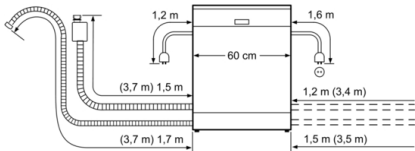

Technische specificaties:

- Verbruik in Eco50°C programma:266 kWh/2660liter per jaar
- Droogefficiëntieklasse:A
- Geluidsniveau:42 dB(A) re 1 pW
- Geluidsniveau (extra stil programma):39 dB(A) re 1 pW
- Afmetingen (hxbxd):81.5x59.8x57.3cm

**Serie | 6, Geïntegreerde vaatwasser, 60 cm,
Inox
SMI68MS02E**

() Werte mit Verlängerungssatz