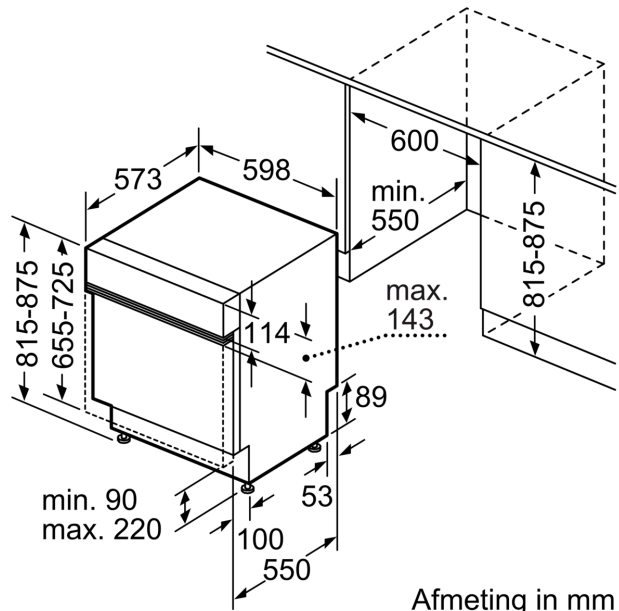

Afmeting in mm