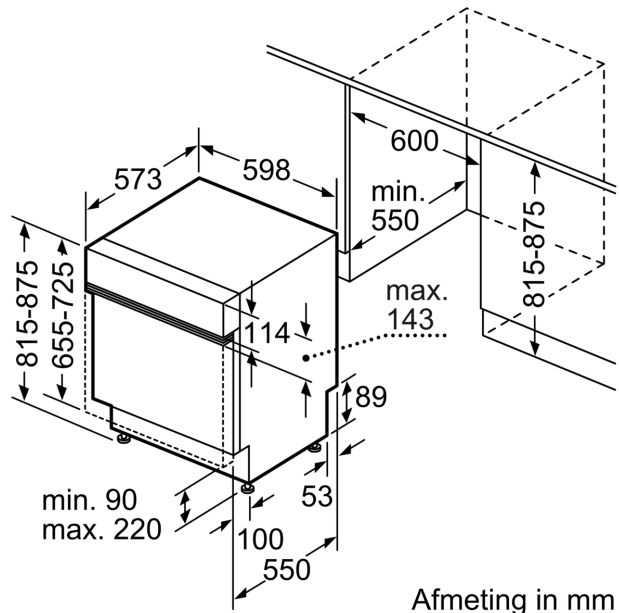

Technische Data

Energieklasse:	D
Energieverbruik voor 100 cycli ecoprogramma's:	84 kWh
Maximale aantal plaatsinstellingen:	13
Het waterverbruik van de ecoprogramma's in liters per cyclus: ...	9.0 l
Programmaduur:	4:30 h
Geluidsniveau:	42 dB(A) re 1 pW
Geluidsniveaукlasse:	B
Inbouw/vrijstaand:	Inbouw
Hoogte van afneembaar bovenblad:	0 mm
Afmetingen van het apparaat h(min/max)xbxd: ...	815 x 598 x 573 mm
Inbouwafmetingen (hxbxd):	815-875 x 600 x 550 mm
Diepte met 90° geopende deur:	1150 mm
In hoogte verstelbare pootjes:	Ja - alle vanaf voorzijde
Maximaal instelbare hoogte:	60 mm
Verstelbare sokkel:	Horizontaal en verticaal
Nettogewicht:	34.6 kg
Brutogewicht:	36.5 kg
Aansluitvermogen:	2400 W
Minimale smeltveiligheid:	10 A
Spanning:	220-240 V
Frequentie:	50; 60 Hz
Repair index:	9.2
Lengte elektriciteitsnoer:	175.0 cm
Type stekker:	Schuko-/Gardy. met aarding
Lengte toevoerslang:	165 cm
Lengte afvoerslang:	190 cm
EAN-code:	4242005434978
Type installatie:	Half geïntegreerd

Toebehoren:

- Zelfreinigend filtersysteem met 3-voudig gegalfd filter

- Incl. dampbescherming voor werkblad
- Trechter voor zout

Technische specificaties:

- Afmetingen (hxbxd): 81.5 x 59.8 x 57.3 cm
- Materiaal kuip: roestvrij staal

* De diverse garantiemogelijkheden zijn te vinden op de garantiepagina.

**Serie 4, Geïntegreerde vaatwasser,
60 cm, RVS
SMI4HBS23E**

Afmeting in mm

⏏ stopcontact
() Waarde met verlengingsset

Afmeting in mm